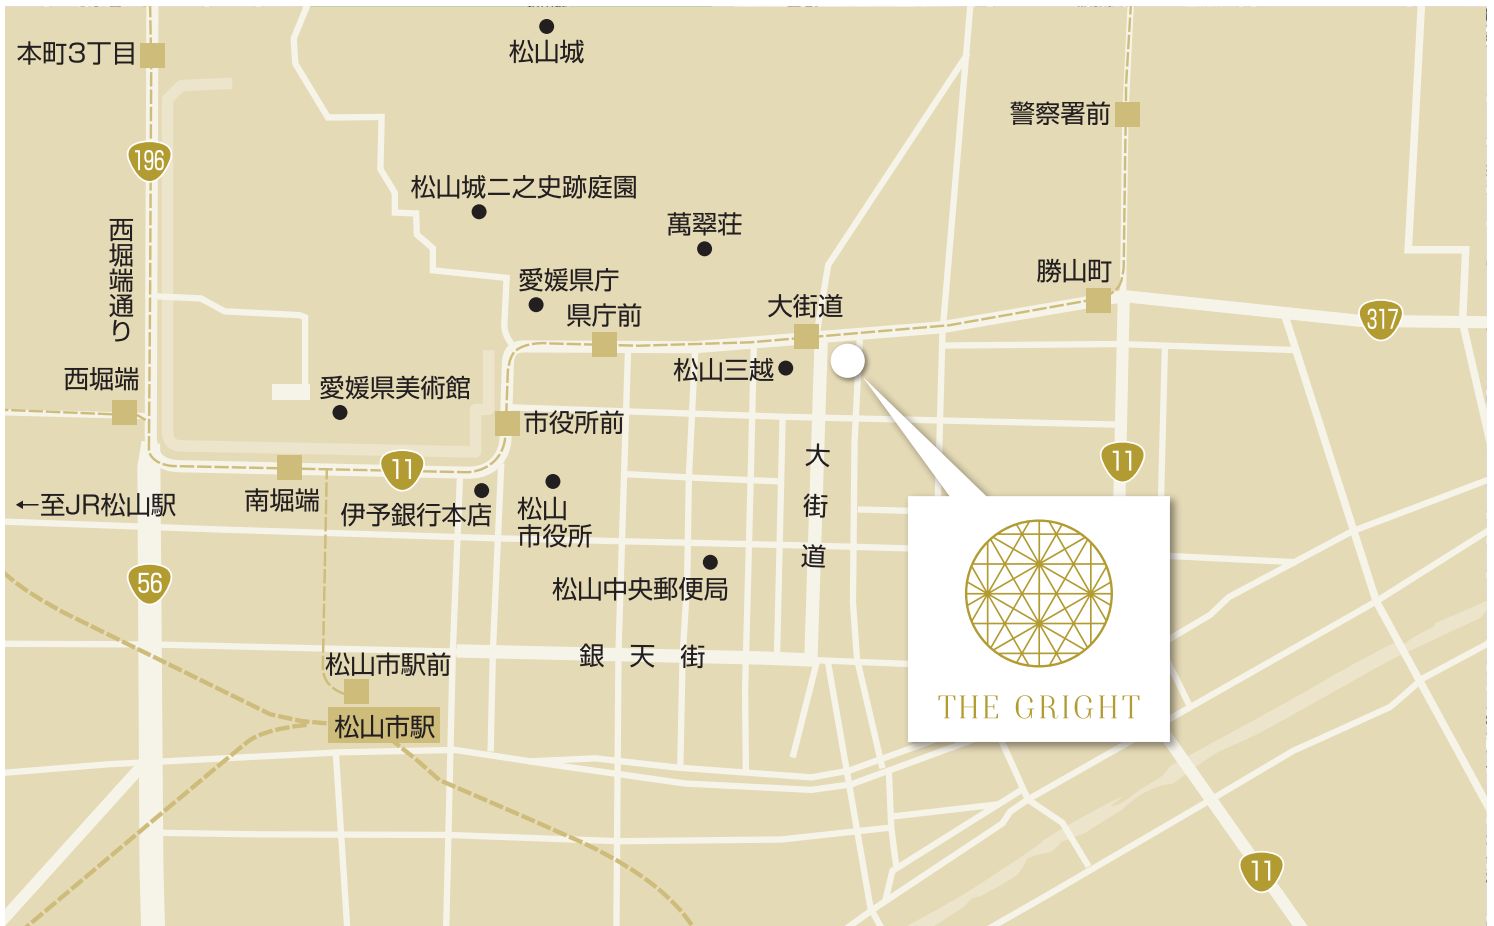

# Access ご案内図

### [1] 松山空港より

- タクシーにて約20分
- リムジンバスをご利用の場合（有料）  
松山空港バス乗り場より「伊予鉄道リムジンバス」乗車

大街道（三越前）下車 徒歩1分

### [2] JR松山駅より

- タクシーにて約8分
- 市内電車をご利用の場合（有料）  
伊予鉄道市内電車 松山駅前乗車

大街道下車 徒歩1分

### [3] 松山市駅より

- タクシーにて約4分
- 徒歩約10分
- 市内電車をご利用の場合（有料）  
伊予鉄道市内電車 松山市駅前乗車

大街道下車 徒歩1分