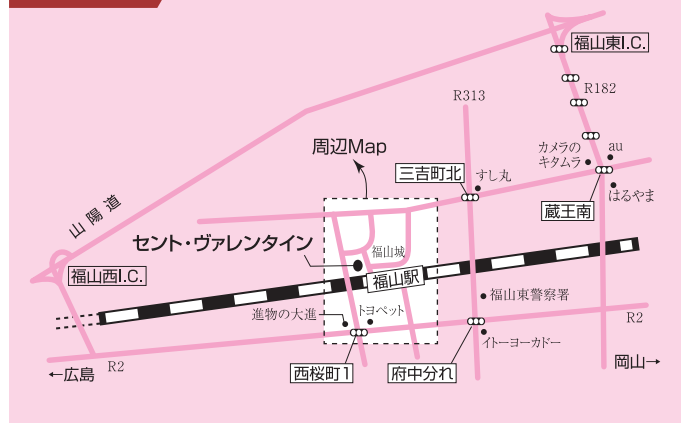

Holy Zion's Park St. Valentine

Holy Zion's Park St.Valentine

ホーリーザイオンズパーク セント・ヴァレンタイン

〒720-0067 広島県福山市西町2-7-1

 0120-73-0214  TEL 084-932-0214

1 最寄りの駅から

福山駅北口を出て左→
2つ目の信号西ガード北の交差点右折し直進(徒歩5分)

2 シャトルバス

- 南口(さんすて前)より、シャトルバスが運行しておりますのでご利用下さい。(毎時00分、20分、40分発)
セント・ヴァレンタイン正面玄関(毎時10分、30分、50分発)

3 車でお越しの場合

山陽自動車道の福山東ICより国道182号線を福山市街方面の国道2号線方面へ直進→
明神町交差点を右折→西桜町1交差点を右折→福山商工会議所を右折→西町2丁目東を左折し左手

ご案内図

お車でお越しのお客様へ

まことに恐縮と存じますが、駐車場に限りがございます。満車の場合はご利用いただけませんので、できるだけ最寄の交通機関をご利用ください。立体駐車場は無料となっておりますが、駐車券の引き換えが必要となります。駐車券をお持ちの上、スタッフまでお渡しください。