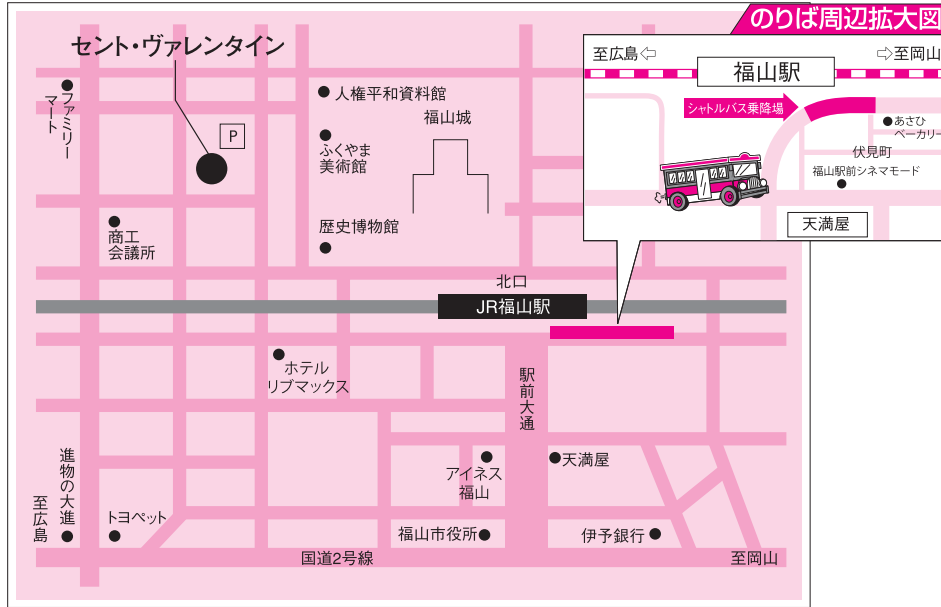

Holy Zion's Park St. Valentine

Holy Zion's Park St.Valentine

ホーリーザイオンズパーク セント・ヴァレンタイン

〒720-0067 広島県福山市西町2-7-1

 0120-73-0214  TEL 084-932-0214

1 最寄りの駅から

福山駅北口を出て左→
2つ目の信号西ガード北の交差点右折し直進(徒歩5分)

2 シャトルバス

- 南口(さんすて前)より、シャトルバスが運行しておりますのでご利用下さい。(毎時00分、20分、40分発)
セント・ヴァレンタイン正面玄関(毎時10分、30分、50分発)

3 車でお越しの場合

山陽自動車道の福山東ICより国道182号線を福山市街方面の国道2号線方面へ直進→
明神町交差点を右折→西桜町1交差点を右折→福山商工会議所を右折→西町2丁目東を左折し左手

ご案内図

お車でお越しのお客様へ

まことに恐縮と存じますが、駐車場に限りがございます。満車の場合はご利用いただけませんので、できるだけ最寄の交通機関をご利用ください。立体駐車場は無料となっておりますが、駐車券の引き換えが必要となります。駐車券をお持ちの上、スタッフまでお渡しください。