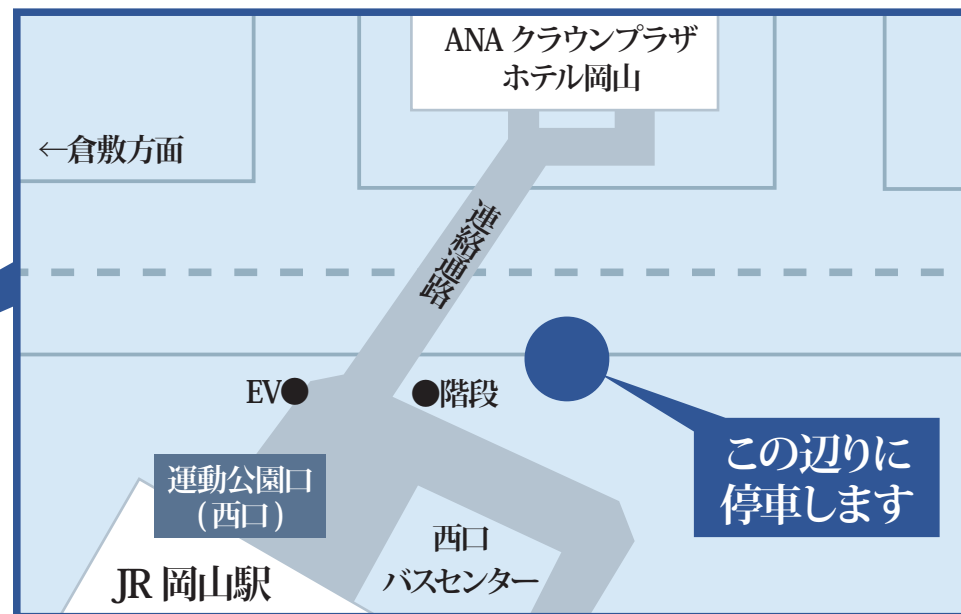

# PRIMROSE シャトルバス発着所ご案内

プリムローズ

駅周辺のため 停車位置のご案内表示を設置することができません  
各時間の00分・30分にバスが停車しますので お時間に合わせて  
付近でお待ちくださいませ

St Paul's Park  
PRIMROSE  
プリムローズ

セント・ポールズパークプリムローズ

〒701-0151 岡山市北区平野544-1

Tel.086-903-1311

0120-300-210