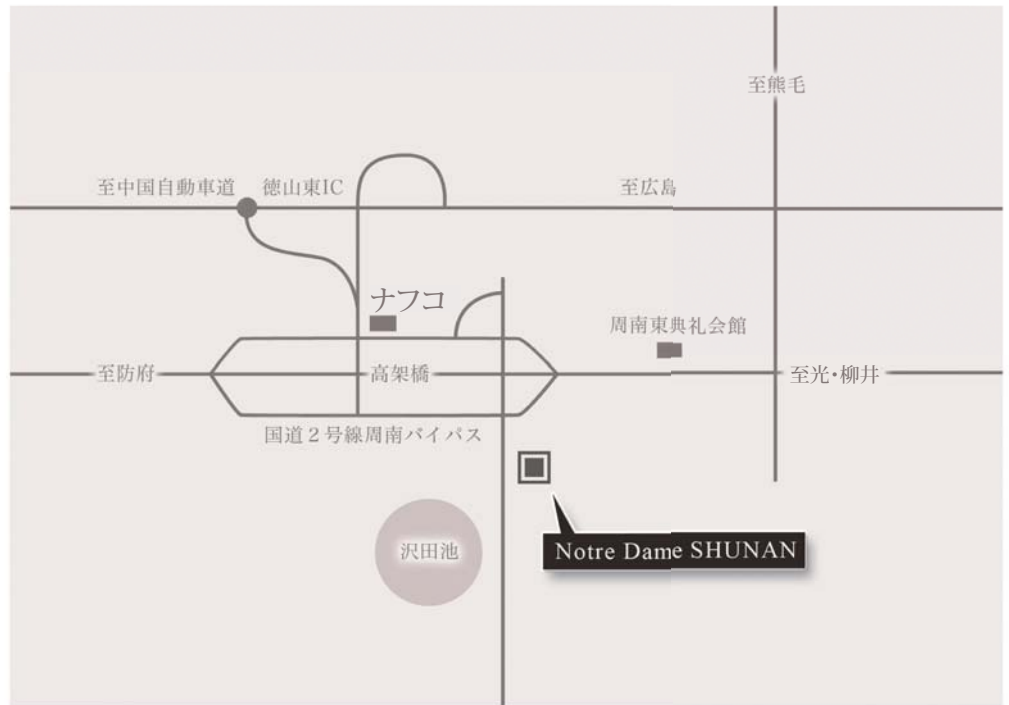

★★★★★
FIVESTAR WEDDING

Notre Dame SHUNAN

山口県周南市久米905-4
TEL 0834-25-5210

会場案内～

【最寄りの新幹線の駅から】

徳山駅在来線出口から出て目の前の徳山駅バス停から下松駅北口／周南記念病院(バイパス)／高尾団地行きで→15分→
鼓ヶ浦学園前で下車→3分→ ナフコ を左手に見て進み坂道を上った突き当りを右折→300メートル進んだ左手。

【車でお越しの場合】

- ①徳山東ICで下車し最初の信号を左折→ ナフコ を左手に見て進み坂道を上った突き当りを右折→300メートル進んだ左手。
- ②岩国方面より国道2号線から右手に紳士服の青山が見えたら次の信号を右折→
500メートルほど進み右手に典礼会館・左手にレストランの見える坂道を上る→左折し道なりに進んで左手。
- ③防府方面より国道2号線を下松方面に→徳山東ICの看板が見えたら国道より左側の道を下る→
IC方面2つ目の信号を越えて ナフコ 左側の坂道を上り突き当りを右折→300メートル進んだ右手。