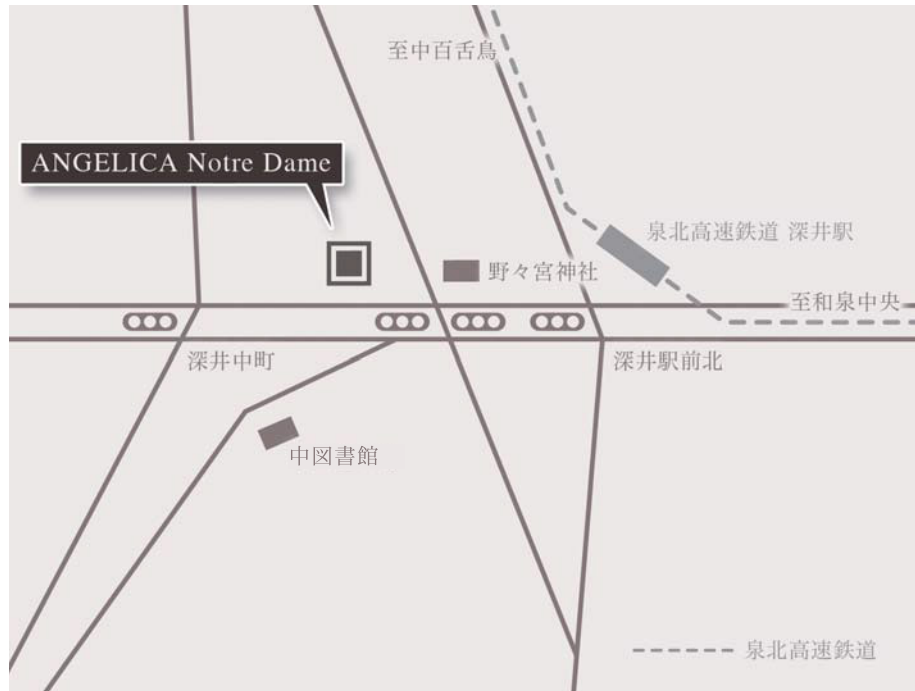

★★★★★
FIVESTAR WEDDING

ANGELICA Notre Dame

大阪府堺市中区
深井清水町1351-3
TEL 072-277-8014

会場案内

【飛行機でお越しの場合】

関西国際空港から連絡バス→和泉中央駅前下車徒歩→和泉中央駅から泉北高速鉄道→深井。

【最寄りの新幹線の駅から】

新大阪駅から大阪市営地下鉄・御堂筋線→なかもずから徒歩→中百舌鳥駅から泉北高速鉄道→深井。

【車でお越しの場合】

- ① 阪和自動車道の堺ICから府道61号線を約400m→平井大橋を右折し府道36号線を約2km→東八田2号線を左折し府道34号線の高架を上がる→道なりで高架を降りて2つ目の信号「深井中町」をUターン→高架を上がらずに側道を直進。
- ② 阪神高速道路の出島出口を降りて道なり400m→4号湾岸線「臨海石津町」を左折→大阪方面より泉北1号線を5km直進→高架を上がらずに側道を直進。
- ③ 阪神高速道路の石津出口を降りて道なり200m→4号湾岸線「石津西町」を左折→和歌山方面より臨海石津町を右折→泉北1号線を5km直進→高架を上がらずに側道を直進。
- ④ 阪神高速道路の堺出口を出て約600m高架の下を直進→15号堺線「堺区安井町」交差点の前で左車線を直進(高架には上がらない)→浜寺石津町東2を左折し泉北1号線を5km直進→高架を上がらずに側道を直進。