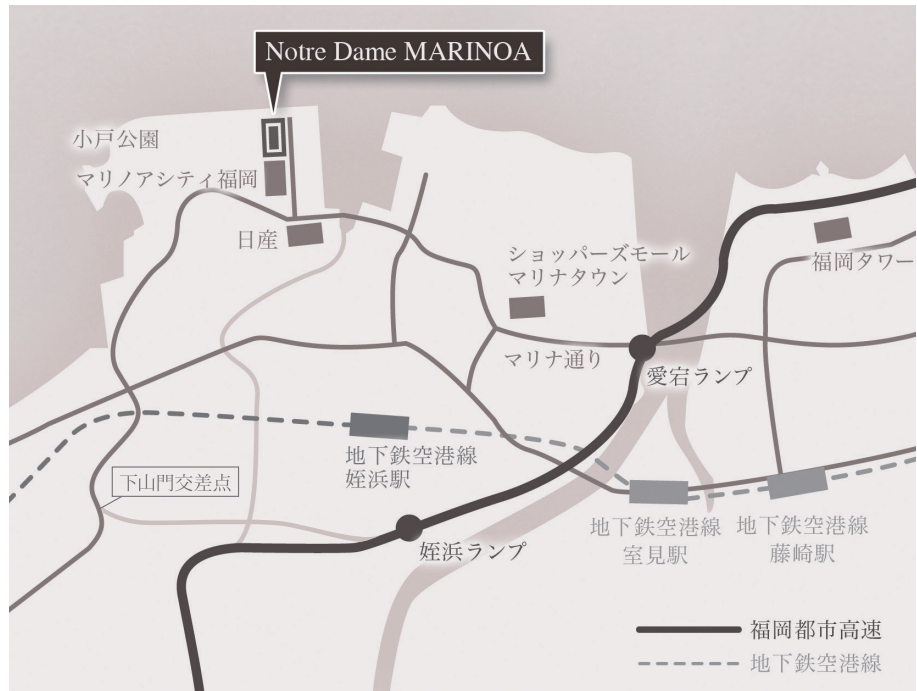

★★★★★
FIVESTAR WEDDING

Notre Dame MARINOA

福岡県福岡市西区小戸
2-10-61
TEL 092-883-8585

会場案内～

【飛行機でお越しの場合】

福岡空港駅(地下鉄空港線) → 25分 → 姪浜駅南口から昭和バス マリノアシティ福岡行 → 15分 → マリノアシティ福岡で下車 → 徒歩1分。

【最寄りの新幹線の駅から】

- ①博多駅博多口、博多駅前バス停Aから西鉄バス行先番号 333(平土日祝)・333特快(土日祝) マリノアシティ福岡行 → 40分 → マリノアシティ福岡で下車 → 徒歩1分。
- ②博多駅博多口、博多駅前バス停Bから薬院・六本松・西新・藤崎経由 / 西鉄バス行先番号9 マリノアシティ福岡行 → 54分 → マリノアシティ福岡で下車 → 徒歩1分。
- ③博多駅(地下鉄空港線) → 19分 → 姪浜駅南口から昭和バス → 15分 → マリノアシティ福岡で下車 → 徒歩1分。

【車でお越しの場合】

福岡ICより福岡都市高速へ乗り換え「福岡方面」へ→約18km→姪浜ランプ降車→道なりに直進し「下山門交差点」を右折→「小戸西交差点」を直進し道なり→「西福岡マリナ大橋西」を左折→約500m直進し左手。

※無料駐車場/時間制限有り