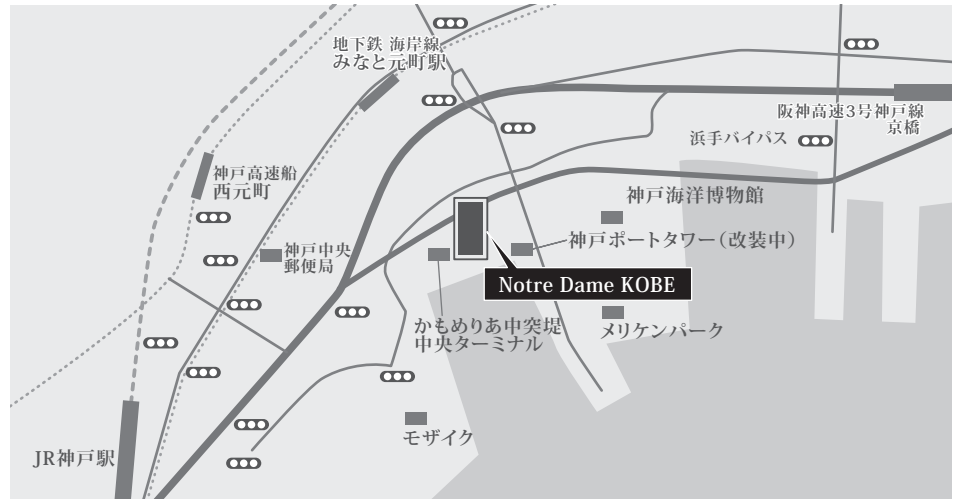

ACCESS

Notre Dame KOBE

兵庫県神戸市
中央区波止場町7-3

TEL: 078-367-7711
FAX: 078-371-0182

休館日: 平日 / 11:00~19:00
営業時間: 土日祝 / 10:00~19:00

飛行機でお越しの場合

- 神戸空港よりお車で約20分
- 大阪伊丹空港よりお車で約40分
- 関西国際空港よりお車で約65分

電車・バスでお越しの場合

- JR・阪神「元町」駅より徒歩約10分
- 地下鉄海岸線「みなと元町」駅2番出口より徒歩約5分
- JR「神戸」駅よりお車で約5分
- 新幹線「新神戸」駅よりお車で約12分
- 無料シャトルバス
JR・阪急・阪神・地下鉄「三宮」駅より運行
※挙式・披露宴実施日のみ運行
※周辺イベント状況により運行状況及び発着所が変更になる場合がございます
- 無料シャトルバス 新幹線「新神戸」駅より運行
※挙式・披露宴実施日のみ運行
※周辺イベント状況により運行状況及び発着所が変更になる場合がございます

車でお越しの場合

大阪方面から

- 阪神高速3号線神戸線
京橋ICより約5分
- 阪神高速5号線湾岸線
→ハーバーハイウェイ
→住吉浜ICにて乗り継ぎ
→阪神高速神戸線摩耶IC経由・
京橋ICより約5分
- 阪神高速5号線湾岸線
→ハーバーハイウェイ
→住吉浜ICより
→ハーバーハイウェイ経由、
新港(三宮)出口より約5分

姫路方面から

- 阪神高速3号線神戸線
柳原出口より約10分