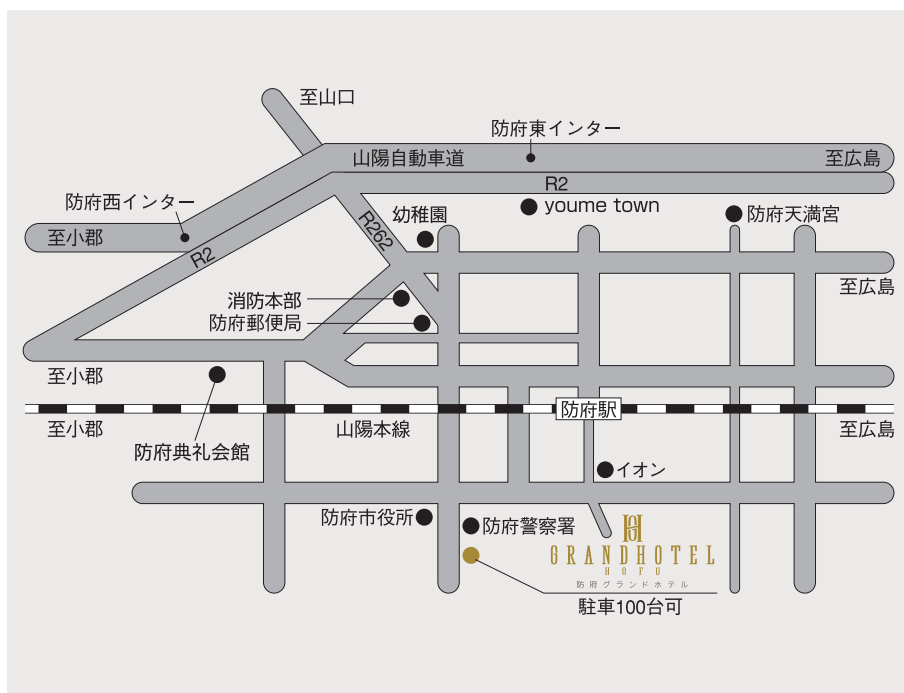

★★★★★
FIVESTAR WEDDING

HOFU GRAND HOTEL

山口県防府市駅南町15-20
TEL 0835-22-1805

会場案内～

【飛行機でお越しの場合】

山口宇部空港から宇部市営バスに乗り新山口駅へ→34分→新山口駅から防府駅→15分→
防府駅みなと口を出てイオンの交差点を左折→県道54号線沿い／防府市役所の斜め左向い／防府消化器病センター横。

【最寄りの新幹線の駅から】

- ①福岡方面より新山口駅から防府駅→15分→防府駅みなと口を出てイオンの交差点を右折→
県道54号線沿い／防府市役所の斜め左向い／防府消化器病センター横。
- ②広島方面より徳山駅から防府駅→26分→防府駅みなと口を出てイオンの交差点を右折→
県道54号線沿い／防府市役所の斜め左向い／防府消化器病センター横。

【車でお越しの場合】

- ①広島方面より山陽自動車道の防府東IC下車→沖高井の交差点を左折(県道54号線)→八王子の交差点を直進(県道185号線)→
県道54号線沿い／防府市役所の斜め左向い／防府消化器病センター横。
※防府東ICから約8分
- ②福岡方面より山陽自動車道の防府西IC下車→沖高井の交差点を右折(県道54号線)→八王子の交差点を直進(県道185号線)→
県道54号線沿い／防府市役所の斜め左向い／防府消化器病センター横。
※防府西ICから約8分